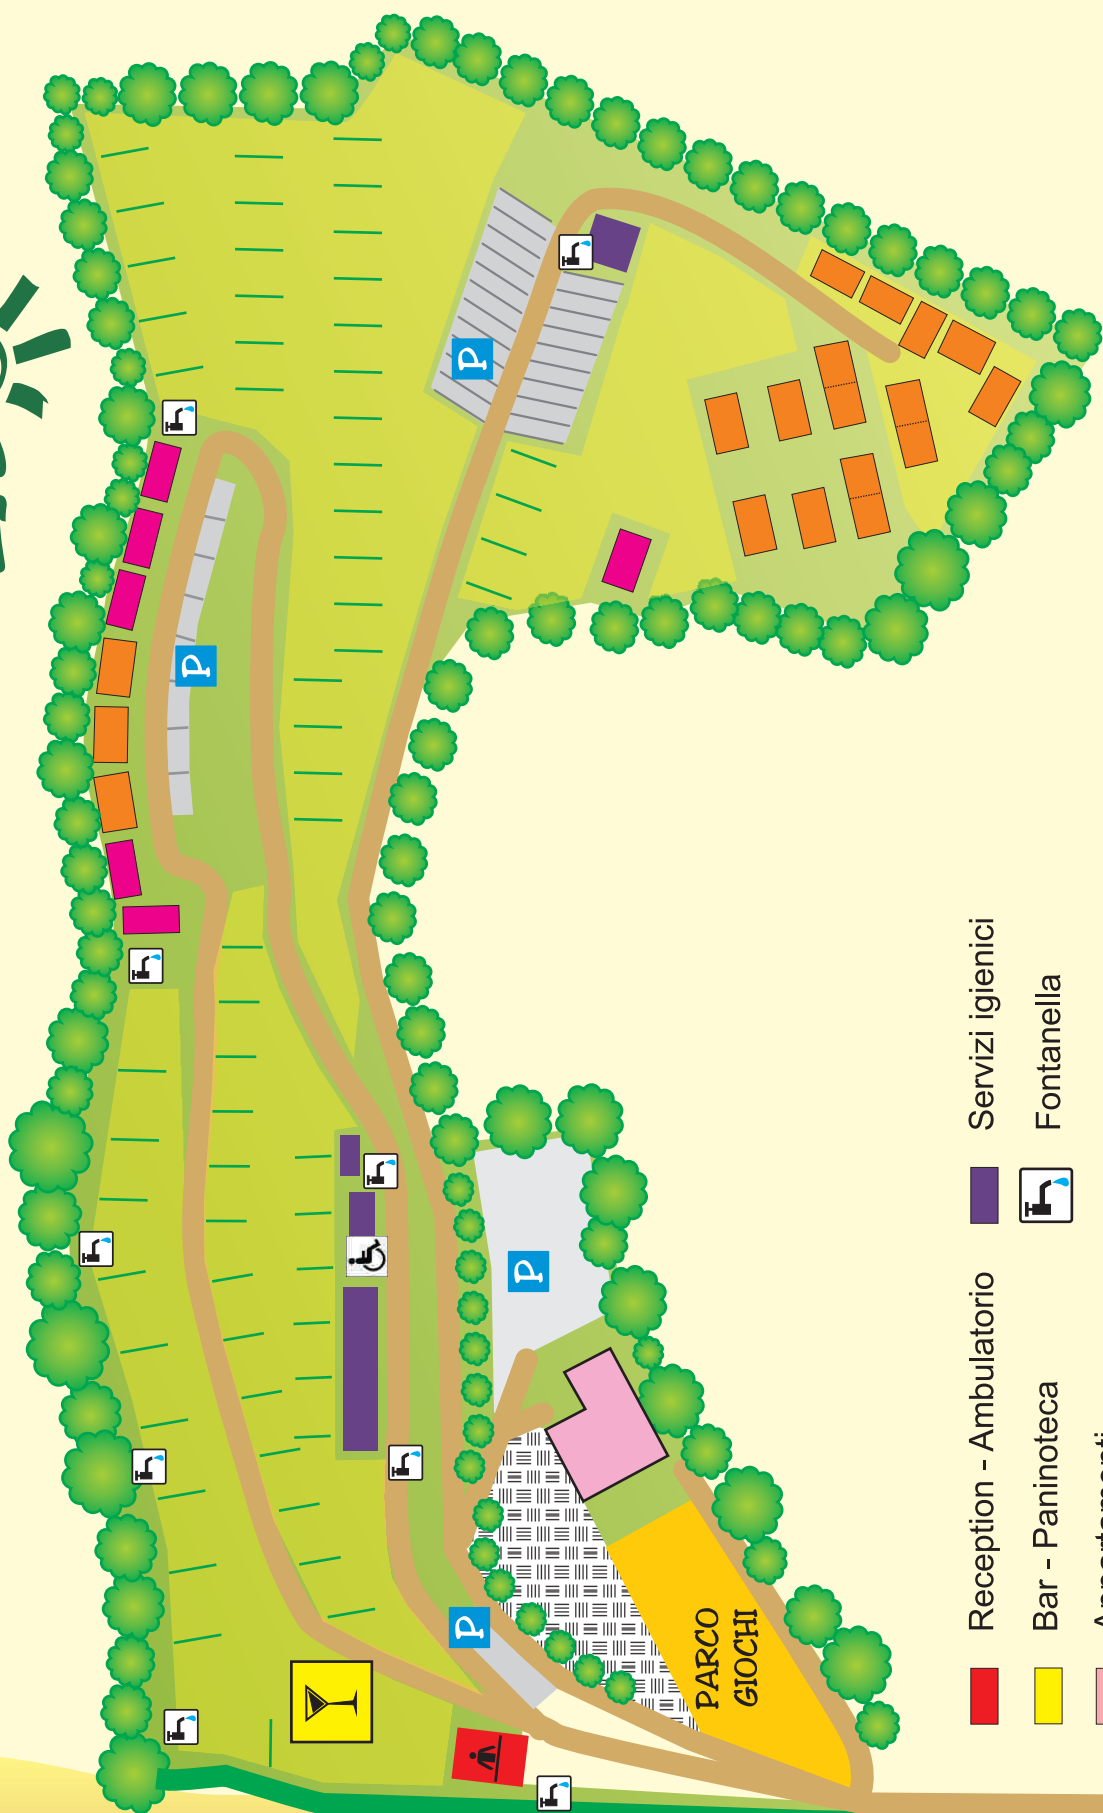

CAMPING LIDO

- Reception - Ambulatorio
- Bar - Paninoteca
- Appartamenti
- Caravan Bürstner
- Bungalow - Chalet
- Servizi igienici
- Fontanella

SPIAGGIA
DEL LIDO